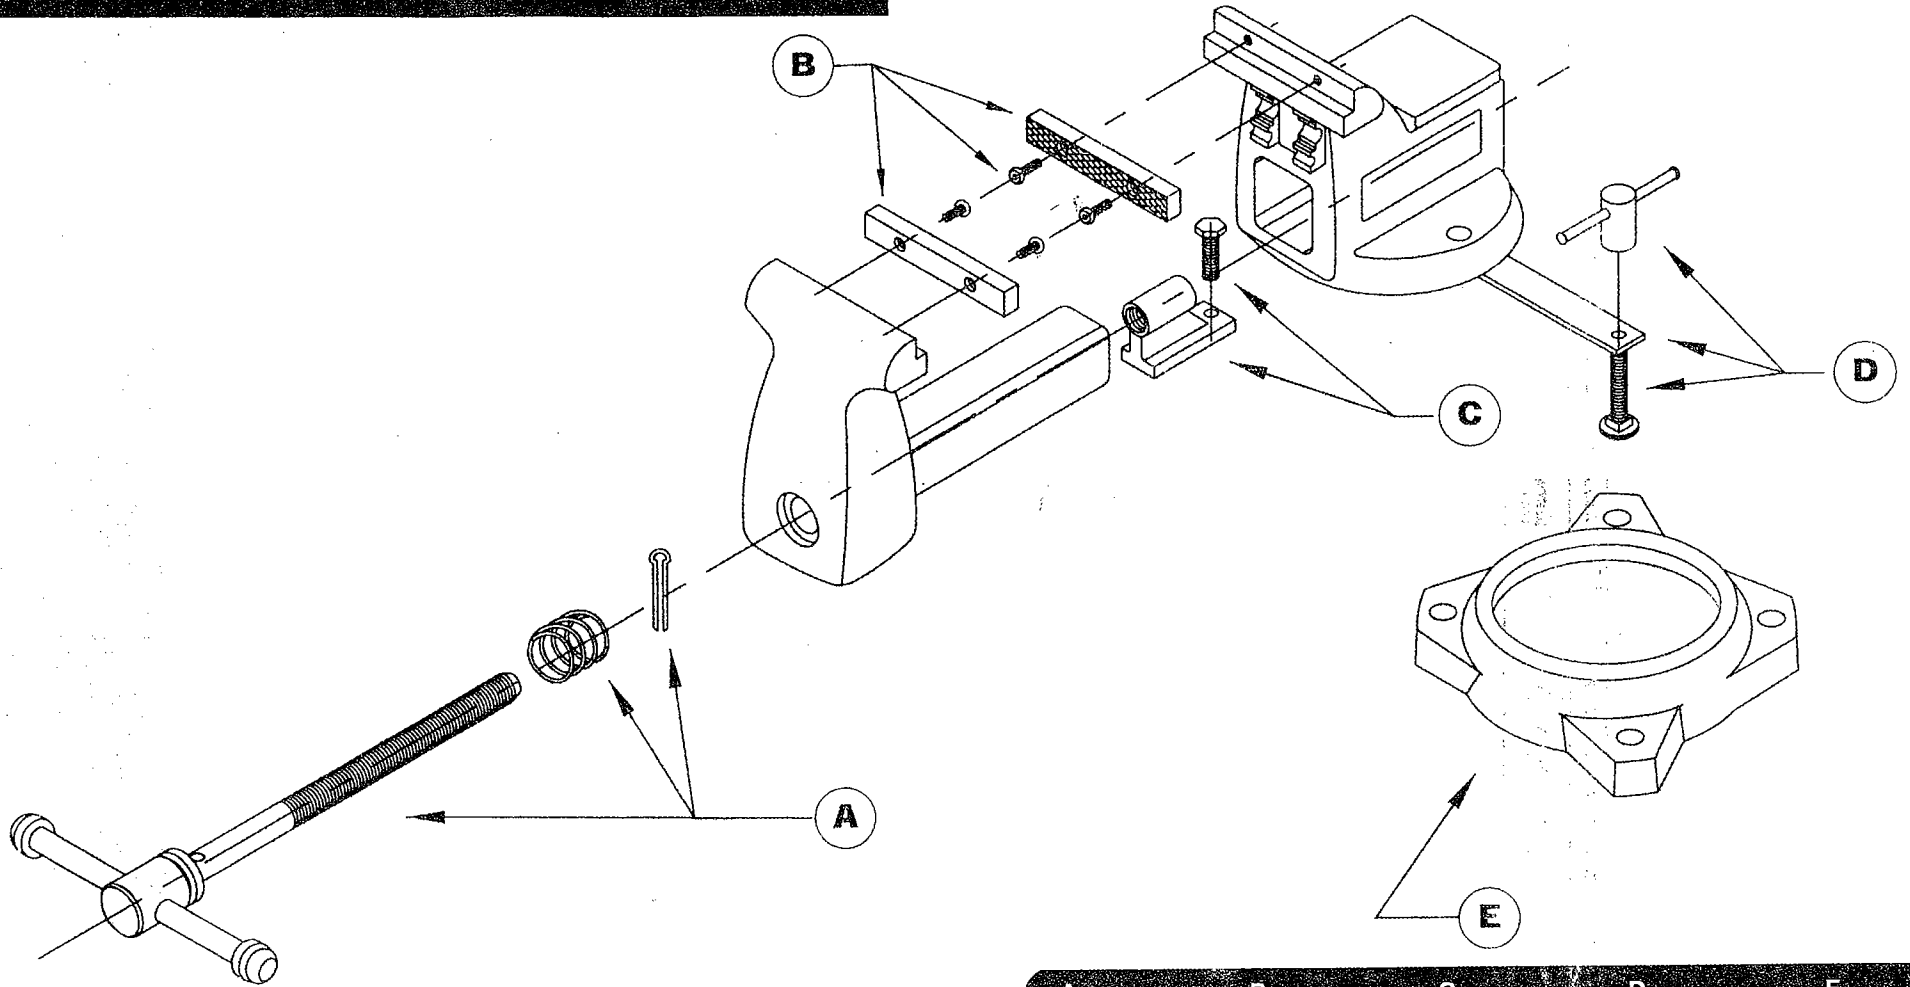

Wilton Shop Vise

Replacement Parts

Item Number	Model Number	Width of Jaws (B)	A	B	C	D	E
			Spindle & Handle Assembly	Serrated Jaw Inserts W/Screws	Spindle Nut	Lock Nut And Bolt Assembly	Outer Ring
63300	WS-4	4"	310045W	310041W	310047W	310044W	310046W
63301	WS-5	5"	310042W	310051W	310047W	310054W	310056W
63302	WS-6	6"	310065W	310061W	310067W	310054W	310066W
63304	WS-8	8"	310085W	310081W	310087W	310084W	310086W